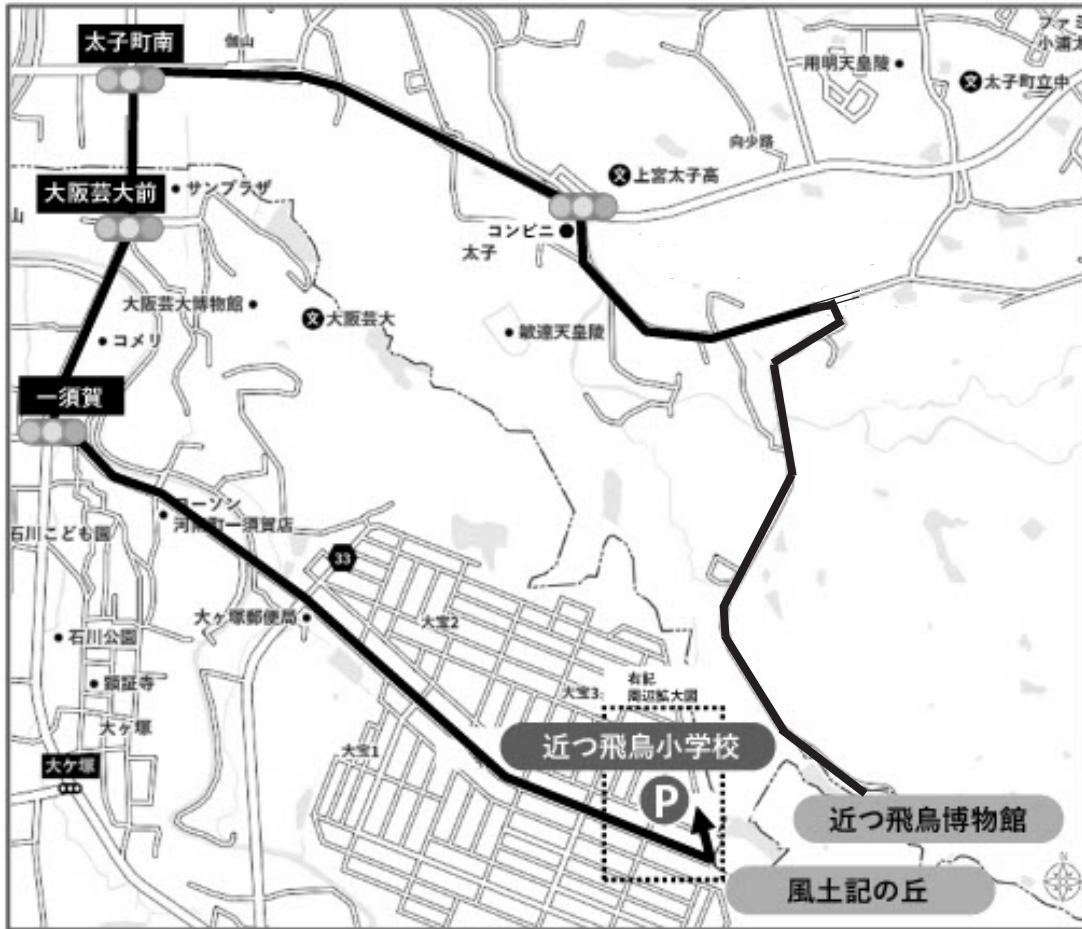

# 無料臨時駐車場ののご案内

近つ飛鳥博物館 ▶  ▶ 近つ飛鳥小学校

お車で約**10分**

近つ飛鳥小学校  
臨時駐車場  
閉場時間 **16:30**

臨時駐車場の閉場時間16:30までにお車の出庫をお願いいたします

## 臨時駐車場より近つ飛鳥博物館へのご案内